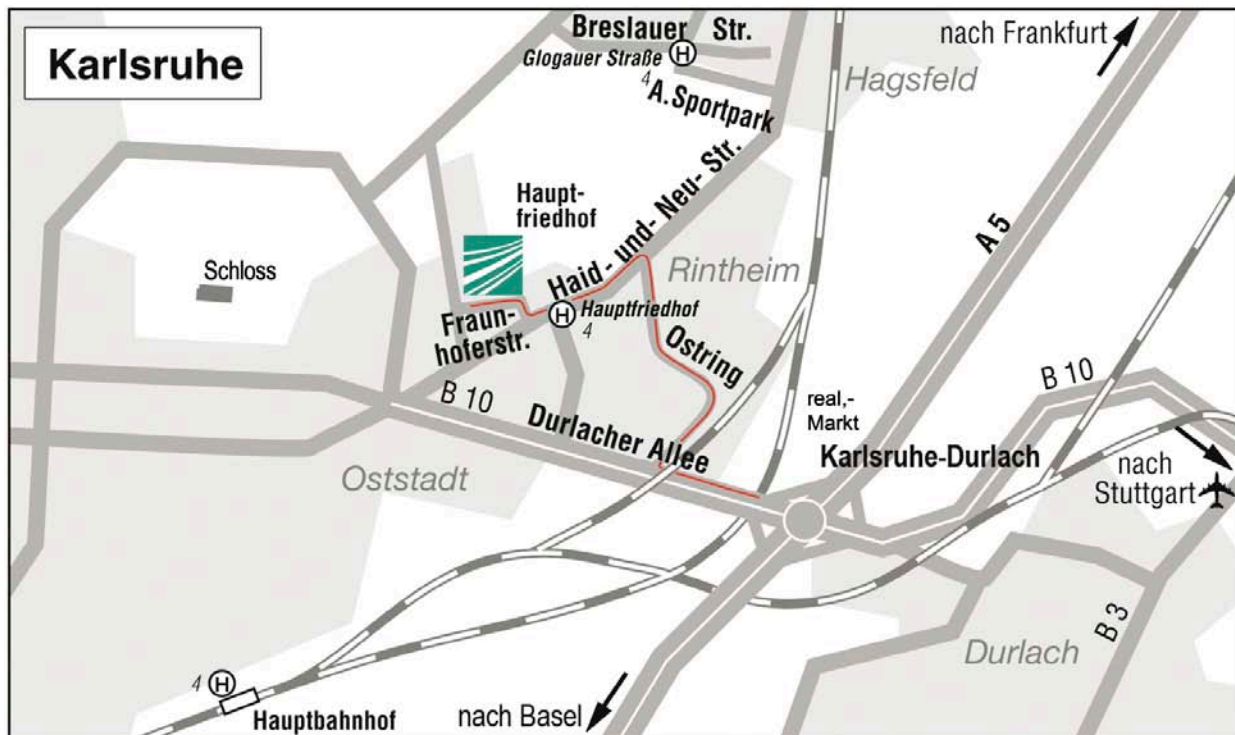

Fraunhofer-Institut für Optronik, Systemtechnik und Bildauswertung IOSB

Standort Karlsruhe
Fraunhoferstraße 1
76131 Karlsruhe
Telefon +49 721 6091-0

Auto

aus Richtung Frankfurt: Autobahn A 5 Frankfurt-Basel;

aus Richtung Stuttgart: Autobahn A 8 München-Karlsruhe am Autobahndreieck Karlsruhe auf die A 5 Richtung Frankfurt;

Ausfahrt Nr. 44 Karlsruhe-Durlach, Richtung **Karlsruhe** B 10, Durlacher Allee Richtung Stadtmitte, an der 2. Ampel-Kreuzung direkt nach der Bahnunterführung rechts, dem Ostring Richtung Hauptfriedhof folgen, links in die Haid-und-Neu-Straße einbiegen, dann die zweite Straße rechts (Stumpfstraße) bis zur Fraunhoferstraße

Bahn

ab Karlsruhe-Hbf. mit der Straßenbahn Linie 4 Richtung Waldstadt bis Haltestelle Hauptfriedhof; ca. 50m zurückgehen, in die Stumpfstraße einbiegen und nach ca. 100m nach links in die Fraunhoferstraße einbiegen

Flugzeug

ab Flughafen Frankfurt mit der Bahn vom Fernbahnhof direkt bis Karlsruhe, Fahrzeit ca eine Stunde; ab Flughafen Stuttgart mit der Bahn zum Hbf. Karlsruhe, Fahrzeit ca. zwei Stunden.

Wir wünschen Ihnen eine gute Anreise!